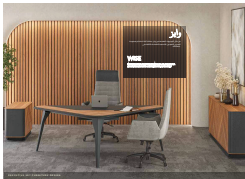

000000

رنگ میز کناری/میز کناری

000000

DESKS

- Office / Desk
- 120cm x 60cm x 75cm
- Office / Cabinet
- 120cm x 60cm x 75cm
- Office / Side Table
- 120cm x 60cm x 75cm

WOOD FINISHES

Dark Wood

OTHER FINISHES