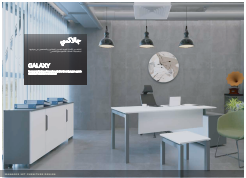

www.galaxy.com.tr

GALAXY
Modern Office Furniture