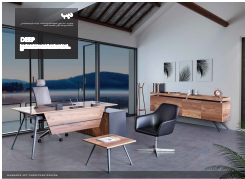

ambasciata internazionale di architettura
e design di lusso

DEEP
L'ambasciata internazionale di architettura
e design di lusso

www.deep.it